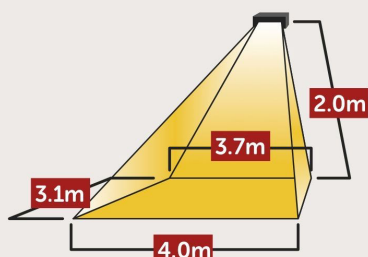

Warmtedekking