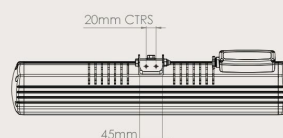

Achteraanzicht