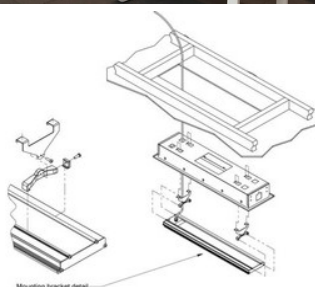

TECHNISCHE KENMERKEN

- Materiaal: nieuwste keramische coatingtechnologie
- Verstelbare steunen geschikt voor wand- en plafondmontage
- Incl. elektrische kabel en stekker (bij 2400W-model).
- Stralingspaneel: All black paneel zonder rood licht.
- Spanning: 230V
- Montagehoogte:
  - Aanbevolen: 2,5 m – maximaal 2,7
  - Minimale hoogte: 2,1 m (paneel wordt 400°C)
- Bescherming: IP55 waterdicht