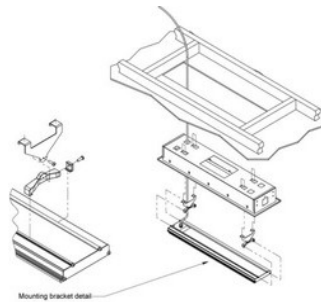

TECHNISCHE KENMERKEN

- Materiaal: keramische coating, gebroken witafwerking
- Montage : Geschikt voor wand- en plafondmontage (verstelbare steunen) én voor inbouw
- Aansluiting: Inclusief elektrische kabel en stekker voor 1800W en 2400W, voor 3600W-model vaste aansluiting nodig
- Stralingspaneel: Geavanceerd compact elementontwerp met krachtige en gelijkmatige warmte zonder rood licht
- Spanning: 230V
- Montagehoogte:
 - Aanbevolen: 2,5 m – maximaal 2,7 m
 - Minimale hoogte : 2,10 m – paneel wordt 400°C
- Bescherming: IP55 waterdicht

Inbouw	Montage stuk	Montageopening	Totale afmetingen
1800 Watt	THEAC-040	1030 x 240 mm	1080 x 290 x 125 mm
2400 Watt	THEAC-041	1260 x 240 mm	1310 x 290 x 125 mm
3600 Watt	THEAC-042	1860 x 240 mm	1910 x 290 x 125 mm
2400 Watt	THERAC-056	1385 x 235 mm	1439 x 290 x 125 mm
3200 Watt	THERAC-057	1785 x 235 mm	1839 x 290 x 125 mm