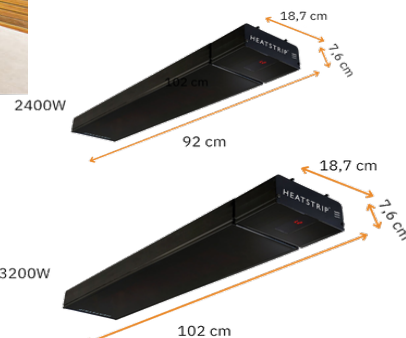

TECHNISCHE KENMERKEN

- Materiaal: keramische coating, gebroken witafwerking
- Montage : Geschikt voor wand- en plafondmontage (verstelbare steunen) én voor inbouw
- Aansluiting: Inclusief elektrische kabel en stekker voor 1800W en 2400W, voor 3600W-model vaste aansluiting nodig
- Stralingspaneel: Geavanceerd compact elementontwerp met krachtige en gelijkmatige warmte zonder rood licht
- Spanning: 230V
- Montagehoogte:
 - Aanbevolen: 2,5 m – maximaal 2,7 m
 - Minimale hoogte : 2,10 m – paneel wordt 400°C
- Bescherming: IP55 waterdicht

Type product	Vermogen	Afmeting	Gewicht
THE1800EU	1800 Watt	974 x 170 x 48.5 mm	4kg
THE2400EU	2400 Watt	1204 x 170 x 48.5 mm	7kg
THE3600EU	3600 Watt	1804 x 170 x 48.5 mm	9kg
THE2400EURA	2400 Watt	1306 x 170 x 48,5 mm	6kg
THE3200EURA	3200 Watt	1710 x 170 x 48,5 mm	8kg

Inbouw	Montage stuk	Montageopening	Totale afmetingen
1800 Watt	THEAC-040	1030 x 240 mm	1080 x 290 x 125 mm
2400 Watt	THEAC-041	1260 x 240 mm	1310 x 290 x 125 mm
3600 Watt	THEAC-042	1860 x 240 mm	1910 x 290 x 125 mm
2400 Watt	THERAC-056	1385 x 235 mm	1439 x 290 x 125 mm
3200 Watt	THERAC-057	1785 x 235 mm	1839 x 290 x 125 mm

TECHNISCHE KENMERKEN

- Materiaal : Hoogwaardig Schott glas
- Montage: Verstelbare steunen, geschikt voor wand- en plafondmontage én inbouw
- Aansluiting: incl. elektriciteitsnoer en stekker (2400 model)
- Stralingspaneel: paneel dat zacht rood licht afgeeft
- Spanning: 230V
- Timerfunctie: Instelbare timer van 0 tot 24 uur voor flexibele bediening en energie-efficiëntie
- Montagehoogte:
 - Aanbevolen : 2,5 m – maximaal 2,7 m
 - Minimale hoogte : 2,1 m (paneel wordt 400°C)
- Bescherming: IP55 waterdicht