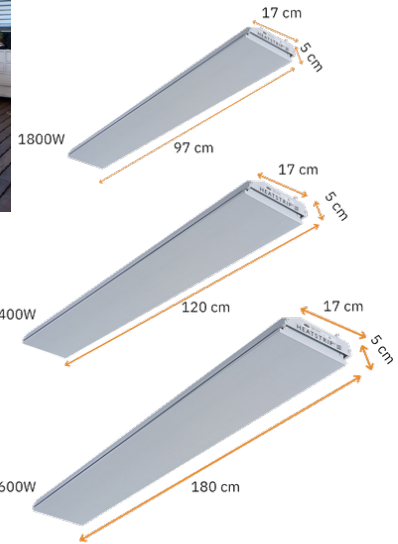

TECHNISCHE KENMERKEN

- Materiaal: keramische coating, gebroken witafwerking
- Montage : Geschikt voor wand- en plafondmontage (verstelbare steunen) én voor inbouw
- Aansluiting: Inclusief elektrische kabel en stekker voor 1800W en 2400W, voor 3600W-model vaste aansluiting nodig
- Stralingspaneel: Geavanceerd compact elementontwerp met krachtige en gelijkmatige warmte zonder rood licht
- Spanning: 230V
- Montagehoogte:
 - Aanbevolen: 2,5 m – maximaal 2,7 m
 - Minimale hoogte : 2,10 m – paneel wordt 400°C
- Bescherming: IP55 waterdicht

Inbouw	Montage stuk	Montageopening	Totale afmetingen
1800 Watt	THEAC-040	1030 x 240 mm	1080 x 290 x 125 mm
2400 Watt	THEAC-041	1260 x 240 mm	1310 x 290 x 125 mm
3600 Watt	THEAC-042	1860 x 240 mm	1910 x 290 x 125 mm
2400 Watt	THERAC-056	1385 x 235 mm	1439 x 290 x 125 mm
3200 Watt	THERAC-057	1785 x 235 mm	1839 x 290 x 125 mm

TECHNISCHE KENMERKEN

- Materiaal : Hoogwaardig Schott glas
- Montage: Verstelbare steunen, geschikt voor wand- en plafondmontage én inbouw
- Aansluiting: incl. elektriciteitsnoer en stekker (2400 model)
- Stralingspaneel: paneel dat zacht rood licht afgeeft
- Spanning: 230V
- Timerfunctie: Instelbare timer van 0 tot 24 uur voor flexibele bediening en energie-efficiëntie
- Montagehoogte:
 - Aanbevolen : 2,5 m – maximaal 2,7 m
 - Minimale hoogte : 2,1 m (paneel wordt 400°C)
- Bescherming: IP55 waterdicht

TECHNISCHE KENMERKEN

- Materiaal: hoogwaardig aluminium
- Montage: Verstelbare steunen geschikt voor wand- en plafondmontage.
- Aansluiting: Incl. elektrische kabel en stekker (1500W & 2400W-model).
- Stralingspaneel: Zwart paneel zonder rood licht
- Spanning: Geschikt voor 230V
- Montagehoogte:
 - Aanbevolen: 2,5 m – maximaal 3 m
 - Minimale hoogte: 2,1 m (paneel wordt 370°C)
- Bescherming: IP55 waterdicht