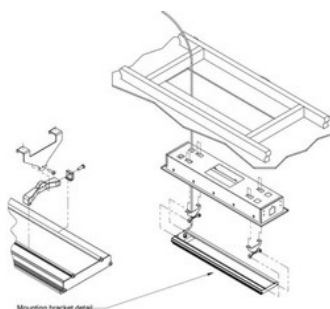

TECHNISCHE KENMERKEN

- Materiaal: keramische coating, gebroken witafwerking
- Montage : Geschikt voor wand- en plafondmontage (verstelbare steunen) én voor inbouw
- Aansluiting: Inclusief elektrische kabel en stekker voor 1800W en 2400W, voor 3600W-model vaste aansluiting nodig
- Stralingspaneel: Geavanceerd compact elementontwerp met krachtige en gelijkmatige warmte zonder rood licht
- Spanning: 230V
- Montagehoogte:
 - Aanbevolen: 2,5 m – maximaal 2,7 m
 - Minimale hoogte : 2,10 m – paneel wordt 400°C
- Bescherming: IP55 waterdicht

Type product	Vermogen	Afmeting	Gewicht
THE1800EU	1800 Watt	974 x 170 x 48.5 mm	4kg
THE2400EU	2400 Watt	1204 x 170 x 48.5 mm	7kg
THE3600EU	3600 Watt	1804 x 170 x 48.5 mm	9kg
THE2400EURA	2400 Watt	1306 x 170 x 48,5 mm	6kg
THE3200EURA	3200 Watt	1710 x 170 x 48,5 mm	8kg

Inbouw	Montage stuk	Montageopening	Totale afmetingen
1800 Watt	THEAC-040	1030 x 240 mm	1080 x 290 x 125 mm
2400 Watt	THEAC-041	1260 x 240 mm	1310 x 290 x 125 mm
3600 Watt	THEAC-042	1860 x 240 mm	1910 x 290 x 125 mm
2400 Watt	THERAC-056	1385 x 235 mm	1439 x 290 x 125 mm
3200 Watt	THERAC-057	1785 x 235 mm	1839 x 290 x 125 mm

TECHNISCHE KENMERKEN

- Materiaal : Hoogwaardig Schott glas
- Montage: Verstelbare steunen, geschikt voor wand- en plafondmontage én inbouw
- Aansluiting: incl. elektriciteitsnoer en stekker (2400 model)
- Stralingspaneel: paneel dat zacht rood licht afgeeft
- Spanning: 230V
- Timerfunctie: Instelbare timer van 0 tot 24 uur voor flexibele bediening en energie-efficiëntie
- Montagehoogte:
 - Aanbevolen : 2,5 m – maximaal 2,7 m
 - Minimale hoogte : 2,1 m (paneel wordt 400°C)
- Bescherming: IP55 waterdicht