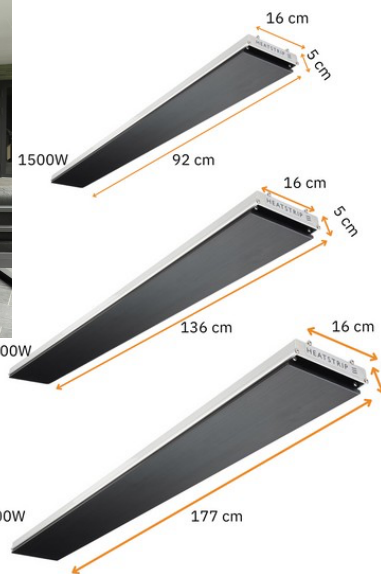

TECHNISCHE KENMERKEN

- Materiaal: keramische coating, gebroken witafwerking
- Montage : Geschikt voor wand- en plafondmontage (verstelbare steunen) én voor inbouw
- Aansluiting: Inclusief elektrische kabel en stekker voor 1800W en 2400W, voor 3600W-model vaste aansluiting nodig
- Stralingspaneel: Geavanceerd compact elementontwerp met krachtige en gelijkmatige warmte zonder rood licht
- Spanning: 230V
- Montagehoogte:
 - Aanbevolen: 2,5 m – maximaal 2,7 m
 - Minimale hoogte : 2,10 m – paneel wordt 400°C
- Bescherming: IP55 waterdicht

TECHNISCHE KENMERKEN

- Materiaal : Hoogwaardig Schott glas
- Montage: Verstelbare steunen, geschikt voor wand- en plafondmontage én inbouw
- Aansluiting: incl. elektriciteitsnoer en stekker (2400 model)
- Stralingspaneel: paneel dat zacht rood licht afgeeft
- Spanning: 230V
- Timerfunctie: Instelbare timer van 0 tot 24 uur voor flexibele bediening en energie-efficiëntie
- Montagehoogte:
 - Aanbevolen : 2,5 m – maximaal 2,7 m
 - Minimale hoogte : 2,1 m (paneel wordt 400°C)
- Bescherming: IP55 waterdicht

Type product	Vermogen	Afmeting	Gewicht
THG2400BAEU	2400 Watt	920 x 187 x 76 mm	8kg
THG3200BAEU	3200 Watt	1020 x 187 x 76 mm	10kg

Inbouw	Montage stuk	Montageopening	Totale afmetingen
2400 Watt	THGAC-001	1035 x 253 mm	1091 x 308 x 181 mm
3200 Watt	THGAC-002	1135 x 253 mm	1191 x 308 x 181 mm

Type product	Vermogen	Afmeting	Gewicht
THH1500AEU	1500 Watt	924 x 165 x 48 mm	5kg
THH2400AEU	2400 Watt	1364 x 165 x 48 mm	6kg
THH3200AEU	3200 Watt	1774 x 165 x 48 mm	8kg

Inbouw	Montage stuk	Montageopening	Totale afmetingen
1500 Watt	THHAC-009	980 x 230 mm	1030 x 280 x 125 mm
2400 Watt	THHAC-011	1420 x 230 mm	1470 x 280 x 125 mm
3200 Watt	THHAC-012	1830 x 230 mm	1880 x 280 x 125 mm