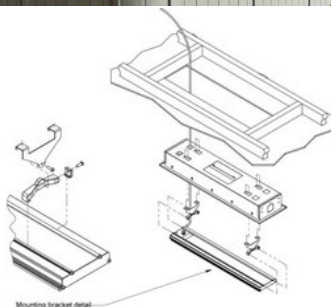

TECHNISCHE KENMERKEN

- Materiaal : Hoogwaardig Schott glas
- Montage: Verstelbare steunen, geschikt voor wand- en plafondmontage én inbouw
- Aansluiting: incl. elektriciteitsnoer en stekker (2400 model)
- Stralingspaneel: paneel dat zacht rood licht afgeeft
- Spanning: 230V
- Timerfunctie: Instelbare timer van 0 tot 24 uur voor flexibele bediening en energie-efficiëntie
- Montagehoogte:
 - Aanbevolen : 2,5 m – maximaal 2,7 m
 - Minimale hoogte : 2,1 m (paneel wordt 400°C)
- Bescherming: IP55 waterdicht

Type product	Vermogen	Afmeting	Gewicht
THG2400BAEU	2400 Watt	920 x 187 x 76 mm	8kg
THG3200BAEU	3200 Watt	1020 x 187 x 76 mm	10kg

Inbouw	Montage stuk	Montageopening	Totale afmetingen
2400 Watt	THGAC-001	1035 x 253 mm	1091 x 308 x 181 mm
3200 Watt	THGAC-002	1135 x 253 mm	1191 x 308 x 181 mm

Type product	Vermogen	Afmeting	Gewicht
THH1500AEU	1500 Watt	924 x 165 x 48 mm	5kg
THH2400AEU	2400 Watt	1364 x 165 x 48 mm	6kg
THH3200AEU	3200 Watt	1774 x 165 x 48 mm	8kg

Inbouw	Montage stuk	Montageopening	Totale afmetingen
1500 Watt	THHAC-009	980 x 230 mm	1030 x 280 x 125 mm
2400 Watt	THHAC-011	1420 x 230 mm	1470 x 280 x 125 mm
3200 Watt	THHAC-012	1830 x 230 mm	1880 x 280 x 125 mm