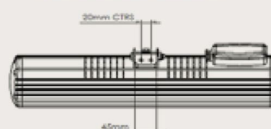

KORTE GOLF INFRAROOD - OUTDOOR

TANSUN RIO GRANDE

Single 1.5 kW en 2.0 kW

De Rio Grande Single is het slanke model van Tansun, uitgevoerd met Dr. Fisher Low Glare lamp.

Standaard op voorraad (Alle ral kleuren zijn mogelijk zonder meerprijs)

De Rio Grande Single wordt standaard geleverd met draaibare en kantelbare montagebeugel.

Warmte dekking

Zijaanzicht

Voorraanzicht

Achteraanzicht

Wandmontage onder 45 graden

Technische gegevens	Single 1.5kW	Single 2.0kW
Voltage(v)	230	230
Amperé (A)*	6,1	7,8
Aantal lampen	1	1
Opgenomen vermogen (W)*	1400	1800
Min. hoogte vanaf de grond	2.0m	2.0m
Min. afstand vanaf plafond	0.3m	0.3m
Min afstand vanaf de zijmuur	1.0m	1.0m
Gewicht zonder beugel	2.8 kg	2.8 kg
Warmtebereik buiten	tot 12m ²	tot 12m ²
Warmtebereik binnen	Afhankelijk van omstandigheden en situatie	

* Wattage van het opgenomen vermogen kan per toestel iets afwijken.

Toepassingen Rio Grande