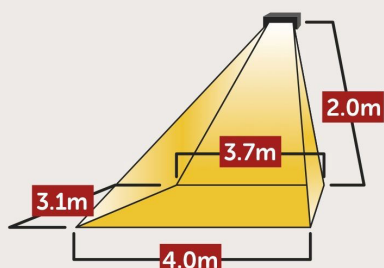

De Rio Grande Single wordt standaard geleverd met draaibare en kantelbare montagebeugel.

Warmte dekking

Zijaanzicht

Voorraanzicht

Achteraanzicht

Wandmontage onder 45 graden

Technische gegevens	Single 1.5kW	Single 2.0kW
Voltage(v)	230	230
Amperé (A)*	6,1	7,8
Aantal lampen	1	1
Opgenomen vermogen (W)*	1400	1800
Min. hoogte vanaf de grond	2.0m	2.0m
Min. afstand vanaf plafond	0.3m	0.3m
Min afstand vanaf de zijmuur	1.0m	1.0m
Gewicht zonder beugel	2.8 kg	2.8 kg
Warmtebereik buiten	tot 12m ²	tot 12m ²
Warmtebereik binnen	Afhankelijk van omstandigheden en situatie	