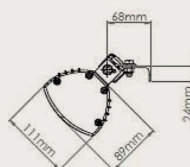

De Rio Grande Single wordt standaard geleverd met draaibare en kantelbare montagebeugel.

Warmte dekking

Zijaanzicht

Voorraanzicht

Achteraanzicht

Wandmontage onder 45 graden

Technische gegevens	Single 1.5kW	Single 2.0kW
Voltage(v)	230	230
Amperé (A)*	6,1	7,8
Aantal lampen	1	1
Opgenomen vermogen (W)*	1400	1800
Min. hoogte vanaf de grond	2.0m	2.0m
Min. afstand vanaf plafond	0.3m	0.3m
Min afstand vanaf de zijmuur	1.0m	1.0m
Gewicht zonder beugel	2.8 kg	2.8 kg
Warmtebereik buiten	tot 12m ²	tot 12m ²
Warmtebereik binnen	Afhankelijk van omstandigheden en situatie	