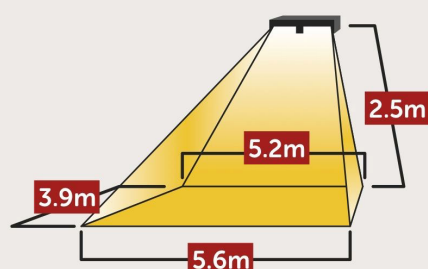

De Rio Grande Double wordt standaard geleverd met draaibare en kantelbare montagebeugel.

Warmte dekking

Zijaanzicht

Voorraanzicht

Achteraanzicht

Wandmontage onder 45 graden

Technische gegevens

Voltage(v)	230
Amperé (A)*	2 x 1.5
Aantal lampen	3.0
Opgenomen vermogen (W)*	2800
Min. hoogte vanaf de grond	2.5m
Min. afstand vanaf plafond	0.5m
Min afstand vanaf de zijmuur	1.0m
Gewicht zonder beugel	6.0 kg
Warmtebereik buiten	tot 22m ²
Warmtebereik binnen	Afhankelijk van omstandigheden en situatie