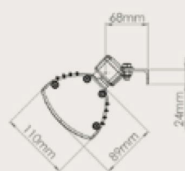

De Rio Grande Double wordt standaard geleverd met draaibare en kantelbare montagebeugel.

Warmte dekking

Zijaanzicht

Voorraanzicht

Achteraanzicht

Wandmontage onder 45 graden

Technische gegevens

Voltage(v)	230
Amperé (A)*	2 x 1.5
Aantal lampen	3.0
Opgenomen vermogen (W)*	2800
Min. hoogte vanaf de grond	2.5m
Min. afstand vanaf plafond	0.5m
Min afstand vanaf de zijmuur	1.0m
Gewicht zonder beugel	6.0 kg
Warmtebereik buiten	tot 22m ²
Warmtebereik binnen	Afhankelijk van omstandigheden en situatie

* Wattage van het opgenomen vermogen kan per toestel iets afwijken.

Toepassingen Rio Grande