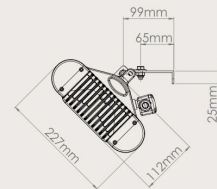

Zijaanzicht

Wandmontage onder 45 graden

Technische gegevens

Voltage(v)	230
Amperé (A)*	6,1
Aantal lampen	1
Opgenomen vermogen (W)*	1400
Min. hoogte vanaf de grond	2.0m
Min. afstand vanaf plafond	0.5m
Min afstand vanaf de zijmuur	1.0m
Gewicht zonder beugel	3.4 kg
Warmtebereik buiten	tot 11m²
Warmtebereik binnen	Afhankelijk van omstandigheden en situatie

* Wattage van het opgenomen vermogen kan per toestel iets afwijken.