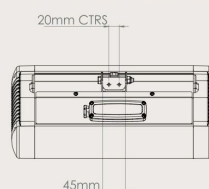

Achteraanzicht