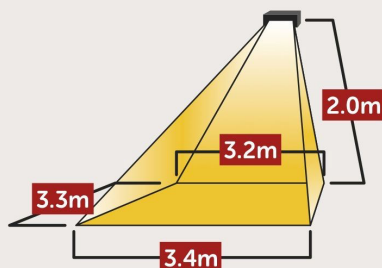

Warmtedekking