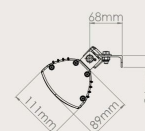

De Bahama wordt standaard geleverd met draaibare en kantelbare montagebeugel.

Standaard op voorraad (Alle ral kleuren zijn mogelijk zonder meerprijs)

Warmtedekking

Voor aanzicht

Achteraanzicht

Zijaanzicht

Technische gegevens

| | |
|------------------------------|--|
| Voltage(v) | 230 |
| Amperé (A)* | 6,1 |
| Aantal lampen | 1 |
| Opgenomen vermogen (W)* | 1400 |
| Min. hoogte vanaf de grond | 2.0m |
| Min. afstand vanaf plafond | 0.3m |
| Min afstand vanaf de zijmuur | 1.0m |
| Gewicht zonder beugel | 2.8 kg |
| Warmtebereik buiten | tot 12m ² |
| Warmtebereik binnen | Afhankelijk van omstandigheden en situatie |