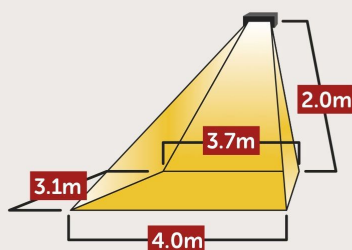

De Bahama wordt standaard geleverd met draaibare en kantelbare montagebeugel.

Standaard op voorraad (Alle ral kleuren zijn mogelijk zonder meerprijs)

Warmtedekking

Voor aanzicht

Achteraanzicht

Zijaanzicht

Technische gegevens