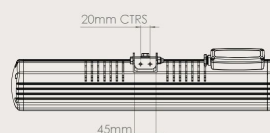

De Bahama wordt standaard geleverd met draaibare en kantelbare montagebeugel.

Standaard op voorraad (Alle ral kleuren zijn mogelijk zonder meerprijs)

Warmtedekking

Voor aanzicht

Achteraanzicht

Zijaanzicht

Technische gegevens

| | |
|------------------------------|--|
| Voltage(v) | 230 |
| Amperé (A)* | 6,1 |
| Aantal lampen | 1 |
| Opgenomen vermogen (W)* | 1400 |
| Min. hoogte vanaf de grond | 2.0m |
| Min. afstand vanaf plafond | 0.3m |
| Min afstand vanaf de zijmuur | 1.0m |
| Gewicht zonder beugel | 2.8 kg |
| Warmtebereik buiten | tot 12m ² |
| Warmtebereik binnen | Afhankelijk van omstandigheden en situatie |