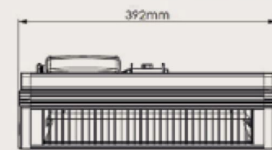

De Algarve wordt standaard geleverd met draaibare en kantelbare montagebeugel.

Warmtedekking

Zijaanzicht

Vooraanzicht

Achteraanzicht

Technische gegevens	Single 1.0kW	Single 1.5kW
Voltage(v)	230	230
Amperé (A)*	4,1	5,9
Aantal lampen	1	1
Opgenomen vermogen (W)*	950	1400
Min. hoogte vanaf de grond	2.0m	2.0m
Min. afstand vanaf plafond	0.3m	0.3m
Min afstand vanaf de zijmuur	1.5m	1.5m
Gewicht zonder beugel	2.4 kg	2.4 kg
Warmtebereik buiten	tot 12m ²	tot 12m ²
Warmtebereik binnen	Afhankelijk van omstandigheden en situatie	