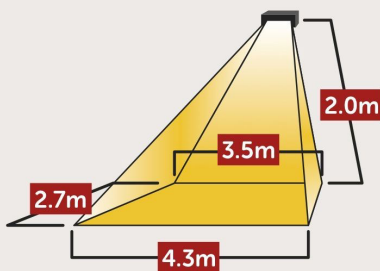

De Algarve wordt standaard geleverd met draaibare en kantelbare montagebeugel.

Warmtedekking

Zijaanzicht

Vooraanzicht

Achteraanzicht

Technische gegevens	Single 1.0kW	Single 1.5kW
Voltage(v)	230	230
Amperé (A)*	4,1	5,9
Aantal lampen	1	1
Opgenomen vermogen (W)*	950	1400
Min. hoogte vanaf de grond	2.0m	2.0m
Min. afstand vanaf plafond	0.3m	0.3m
Min afstand vanaf de zijmuur	1.5m	1.5m
Gewicht zonder beugel	2.4 kg	2.4 kg
Warmtebereik buiten	tot 12m ²	tot 12m ²
Warmtebereik binnen	Afhankelijk van omstandigheden en situatie	