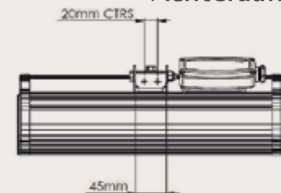

De Algarve wordt standaard geleverd met draaibare en kantelbare montagebeugel.

Warmtedekking

Zijaanzicht

Vooraanzicht

Achteraanzicht

Technische gegevens	Single 1.0kW	Single 1.5kW
Voltage(v)	230	230
Amperé (A)*	4,1	5,9
Aantal lampen	1	1
Opgenomen vermogen (W)*	950	1400
Min. hoogte vanaf de grond	2.0m	2.0m
Min. afstand vanaf plafond	0.3m	0.3m
Min afstand vanaf de zijmuur	1.5m	1.5m
Gewicht zonder beugel	2.4 kg	2.4 kg
Warmtebereik buiten	tot 12m ²	tot 12m ²
Warmtebereik binnen	Afhankelijk van omstandigheden en situatie	