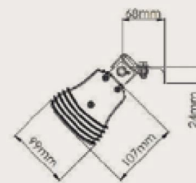

De Algarve wordt standaard geleverd met draaibare en kantelbare montagebeugel.

Warmtedekking

Zijaanzicht

Vooraanzicht

Achteraanzicht

Technische gegevens	Single 1.0kW	Single 1.5kW
Voltage(v)	230	230
Amperé (A)*	4,1	5,9
Aantal lampen	1	1
Opgenomen vermogen (W)*	950	1400
Min. hoogte vanaf de grond	2.0m	2.0m
Min. afstand vanaf plafond	0.3m	0.3m
Min afstand vanaf de zijmuur	1.5m	1.5m
Gewicht zonder beugel	2.4 kg	2.4 kg
Warmtebereik buiten	tot 12m ²	tot 12m ²
Warmtebereik binnen	Afhankelijk van omstandigheden en situatie	